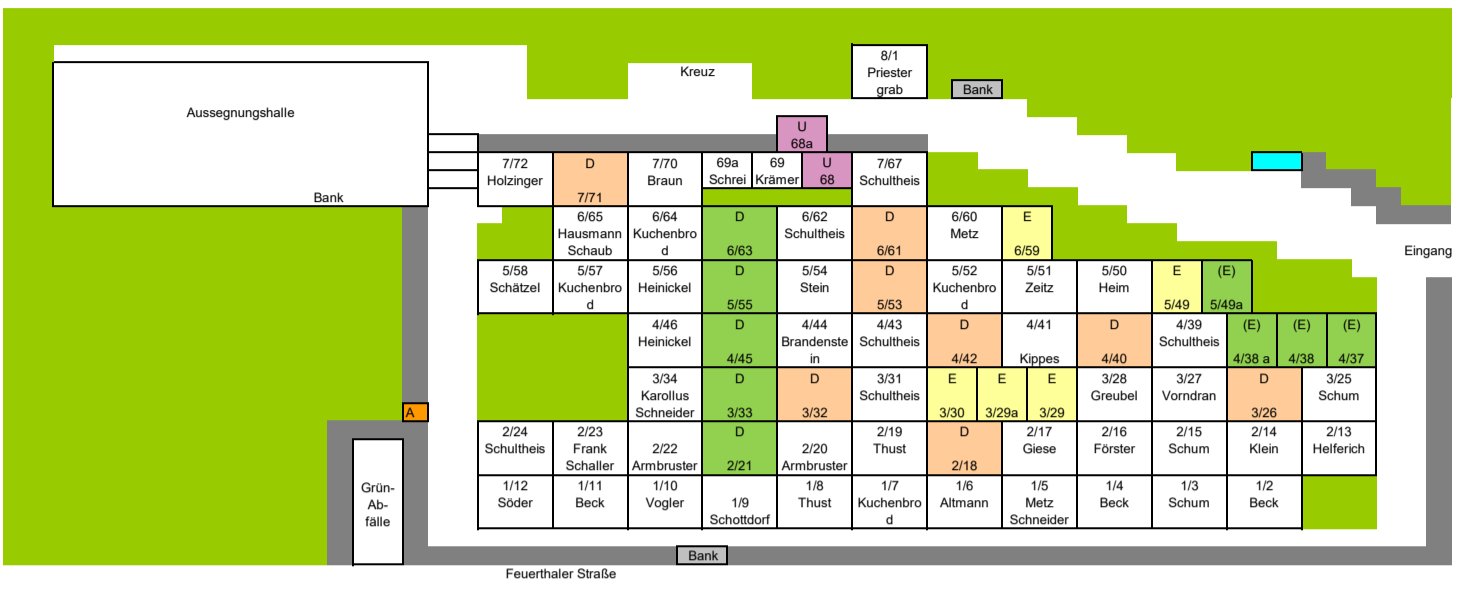

# Friedhofsplan Feuerthal

Stand: 04.11.2019 (nicht im Maßstab!)

=Mauer 
  =Hecke/Baum 
  =Wasserbecken 
  =freies Doppelgrab 
  =freies Einzelgrab 
  =freies Urnengrab 
  =freie Urnenröhre 
  =Abfallbehälter 
  =Stromanschluss 
  =Bank

5./.. = 5. Reihe

Einzelgrab	Doppelgrab
------------	------------

# Friedhofsplan Westheim

Stand: 04.11.2019 (nicht im Maßstab!)

=Mauer 
  =Hecke/Baum 
  =Wasserbecken 
  =freies Doppelgrab 
  =freies Einzelgrab 
  =freies Urnengrab 
  =freie Urnenröhre 
  =Abfallbehälter 
  =Stromanschluss 
  =Bank